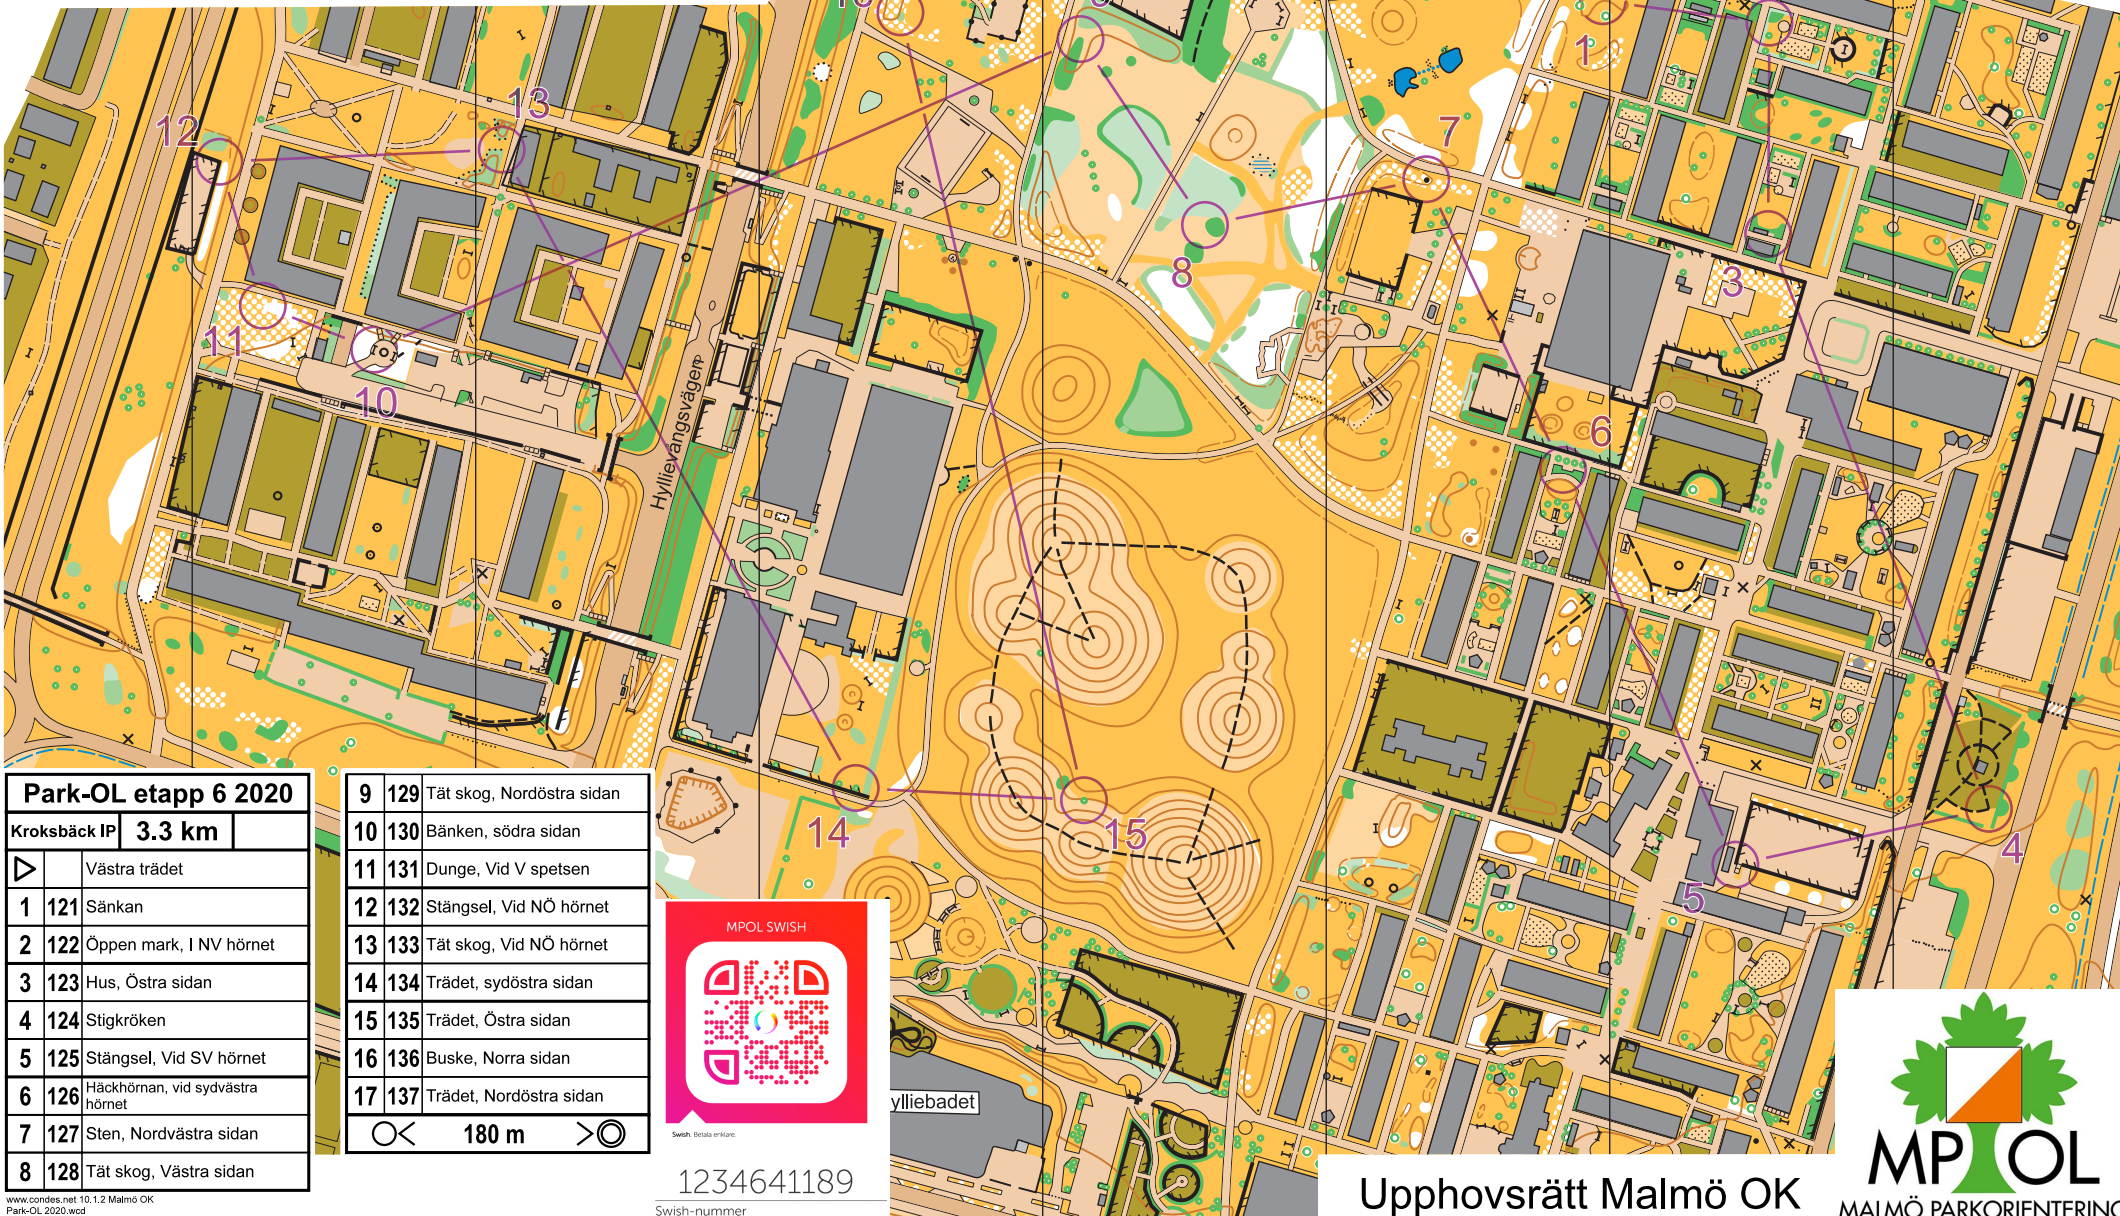

# Kroksbäck IP Holma

Skala 1:4000

Ekv. 2 m

Delvis reviderad 2020

## Park-OL etapp 6 2020

Kroksbäck IP 3.3 km

▶	Västra trädet
1	121 Sänkan
2	122 Öppen mark, i NV hörnet
3	123 Hus, Östra sidan
4	124 Stigkröken
5	125 Stängsel, Vid SV hörnet
6	126 Häckhörnan, vid sydvästra hörnet
7	127 Sten, Nordvästra sidan
8	128 Tät skog, Västra sidan

9	129 Tät skog, Nordöstra sidan
10	130 Bänken, södra sidan
11	131 Dunge, Vid V spetsen
12	132 Stängsel, Vid NÖ hörnet
13	133 Tät skog, Vid NÖ hörnet
14	134 Trädet, sydöstra sidan
15	135 Trädet, Östra sidan
16	136 Buske, Norra sidan
17	137 Trädet, Nordöstra sidan